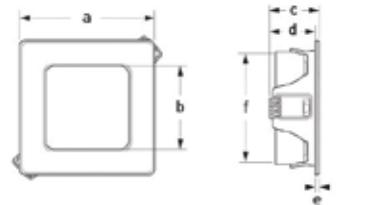

Square Spring Clip

Dimensions:
a = 78.0mm (3.1")
b = 48.0mm (1.9")
c = 29.0mm (1.14")
d = 26.4mm (1.04")
e = 2.5mm (0.1")
f = 72.0mm (2.8") (Mounting Hole)