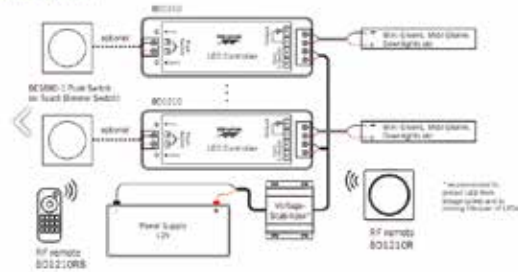

Wiring Diagram

9514050794 BD 1210

POLARIS-HIMMENNINKYTKIN

Mukautu tarpeesi mukaan ja säädä valaistusta helposti langattoman himmentimen avulla. Painamalla painiketta saadaan valot päälle tai pois ja kiertämällä säätimestä säädetään valon tasoa. Himmennin on paristokäyttöinen, joten sähköjohdotusta ei tarvita.