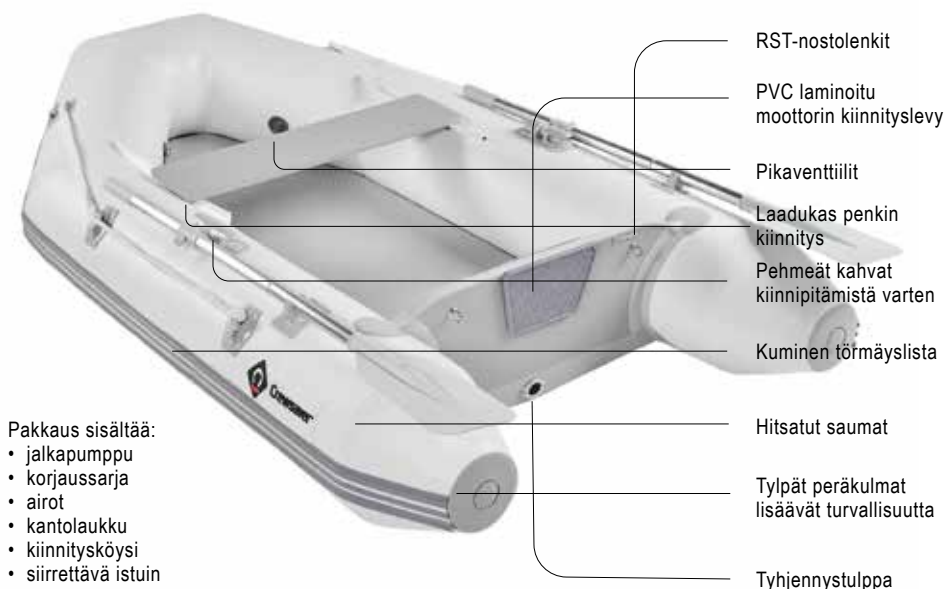

Crewtender-kumiveneet

Crewtender-kumiveneet ovat korkealaatuisia, edullisia ja sopivat niin yhteysveneeksi kuin yleiskäyttöönkin. Voit valita joko rimapohjaisen; pieneen tilaan mahtuvan, helposti kasattavan ja pakattavan, tai ilmapohjaisen, hyvän ajomukavuuden tarjoavan mallin. Kaikki mallit ovat helposti mukana kuljetettavia ja hyvin varusteltuja.

Valmistusmateriaali, keulan vetolenkit, perän RST-silmukkapultit ja kuminen koko veneen kiertävä törmäyslista tekevät veneestä laadukkaan ja kestävä. Veneet sopivat laajalle valikoimalle sähkö- ja perämootoreita.

Ominaisuuudet:

- kompakti
- nopea täyttö ja tyhjennys
- tukeva kuminen törmäyslista
- 2 kpl RST-vetolenkkiä keulassa
- 2 kpl RST-silmukkapultteja peräpeilissä
- pikatäyttöventtiilit
- turvallisuuden ja kestävyuden vuoksi tylpät takakulmat

1. Pakkaus sisältää:
2. jalkapumppu
   - korjaussarja
   - airot
   - kantolaukku
   - kiinnitysköysi
   - siirrettävä istuin

- RST-nostolenkit
- PVC laminoitu moottorin kiinnityslevy
- Pikaventtiilit
- Laadukas penkin kiinnitys
- Pehmeät kahvat kiinnittämistä varten
- Kuminen törmäyslista
- Hitsatut saumat
- Tylpät peräkulmat lisäävät turvallisuutta
- Tyhjennysluppa

Crewsaver | Crewtender

Maritim-koodi	Tekninen nimi	Malli	Pohja	Pituus	Leveys	Paino	Ponttooni Ø	Hlö	Kantavuus	Maks. HV	Pakkaus cm
9519038500	85055-180	SL 180	rima	185	131	22	36	2	200	2,5	80x30x45
9519038502	85055-210	SL 210	rima	210	131	23	36	2	250	4	80x35x40
9519038504	85055-240	SL 240	rima	240	131	32	36	2	350	4	80x35x45
9519038506	85050-200	AIR 200	ilma	200	129	17	35	2	250	3,5	80x40x45
9519038508	85050-230	AIR 230	ilma	230	130	19	35	2	350	4	80x40x50
9519038510	85050-260	AIR 260	ilma	260	131	21	37	3	400	5,5	80x40x50

BEMA

KÄTTINGMÄSTER

BEMA-LUKITUSKETJUT