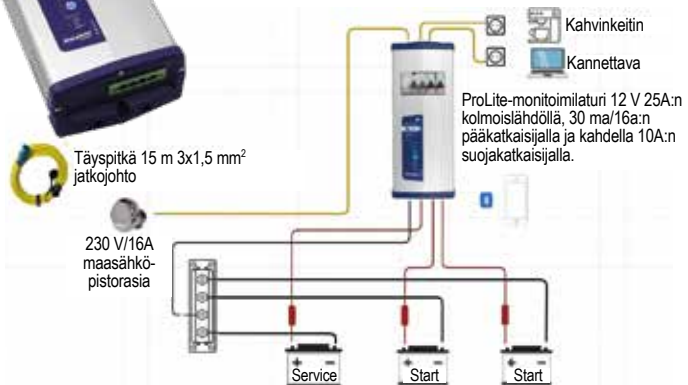

9514101060 ACS12.50
12 V, 50A jatkuva ja 120A hetkittäin

9514101062 ACS12.80
12 V, 80A jatkuva ja 190A hetkittäin

Täyspitkää 15 m 3x1,5 mm² jatkojohto

230 V/16A maasähköpistorasia

Kolmoisakkupankki, jossa 12 V 25A ja maasähkösarja