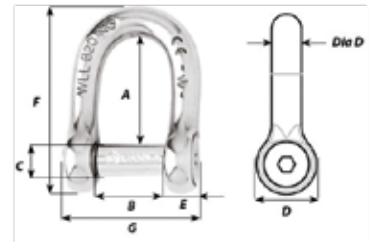

9513033834 1306

Barton
MARINE
control the power

control the power

PYLPYRÄ – BLOCK – BLOCK

Kaidepylpyrä köysilukolla

Rullalaitteen säätököyden käyttö- ja lukituspylpyrä. Kiinnitys 25 - 32 mm putkelle kaidetolpan juureen.