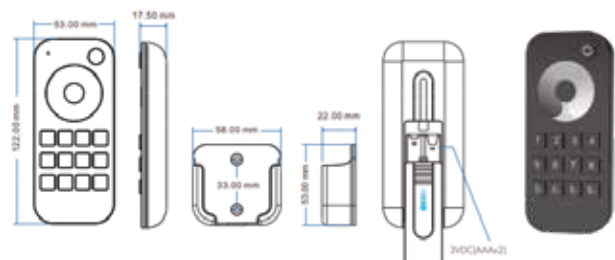

POLARIS KÄDESSÄ PIDETTÄVÄ LANGATON KAUKOSÄÄDIN

Helppo säätää valaistusta joko napinpainalluksella ennalta ohjelmoituille säädöille tai säätää valaistusta pyöreällä hipaisukytkimellä. Samalla kaukosäätimellä voi ohjata jopa kahdeksaa erillistä BD1210-himmenninyksikköä. Toimintasäde maksimissaan 30 m.