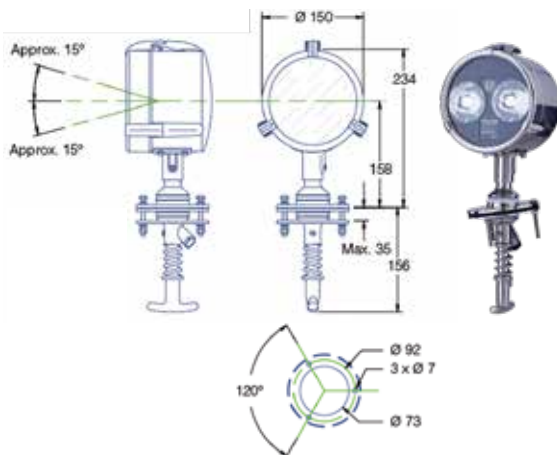

9514039230 150CB-LED 10-32VDC 10W Ø 150 mm